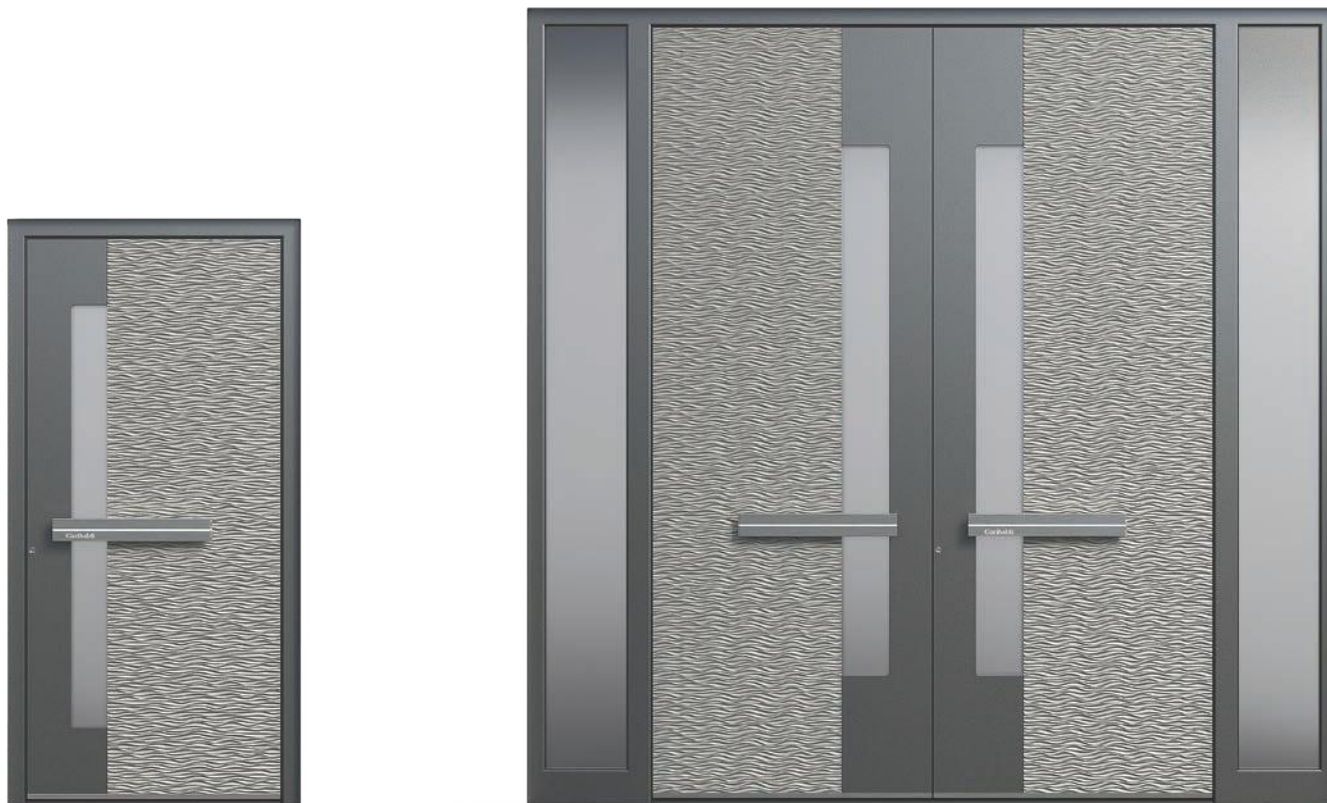

Grande. Für die Größten.

MANCHMAL SPIELT DIE GRÖSSE EINE WICHTIGE ROLLE.

Große Räume mit hohen Decken, prächtige Villen, Schlösser und Kunstwerke moderner Architektur dürfen mit keinen gewöhnlichen Türen versehen werden. Und es gibt Menschen, die einfach eine großzügig dimensionierte Eingangstür haben wollen. PIRNAR *Premium* Eingangstüren können in der Variante Grande gefertigt werden. Diese geben mit ihrer außerordentlichen Höhe von bis zu 300 cm und einer Breite bis zu 280 cm, zusammen mit den Seitenelementen, einen verblüffend herrlichen Eindruck.

Grande ist die Welt beispielloser Eleganz. Das ist ein Eingang für große – Räume und Menschen. Wenn die Größe wichtig ist, wählen Sie PIRNAR *Premium Grande*.