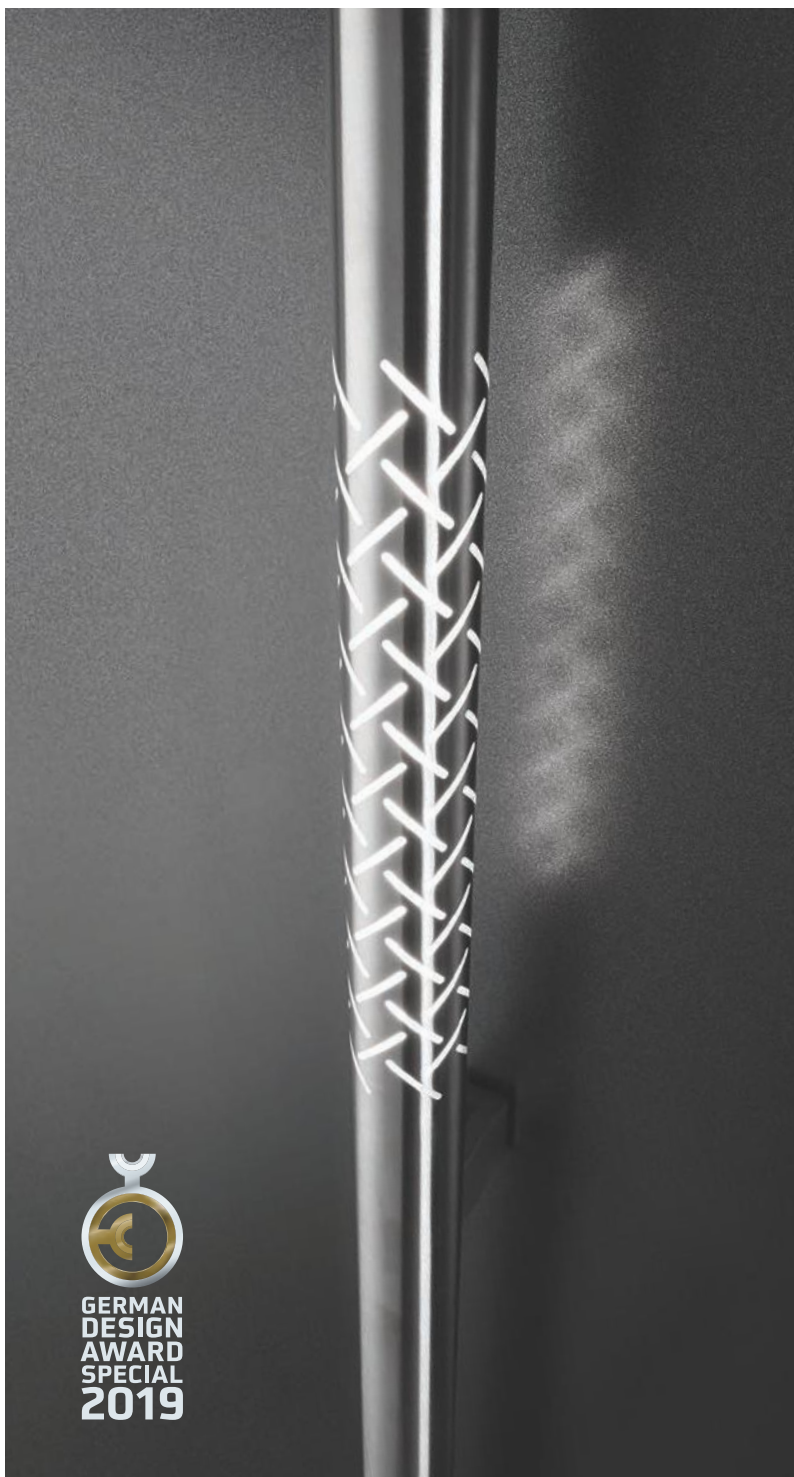

GERMAN
DESIGN
AWARD
SPECIAL
2019

Ein einzigartiges Lichtspiel – die Kollektion MAGMALUX.