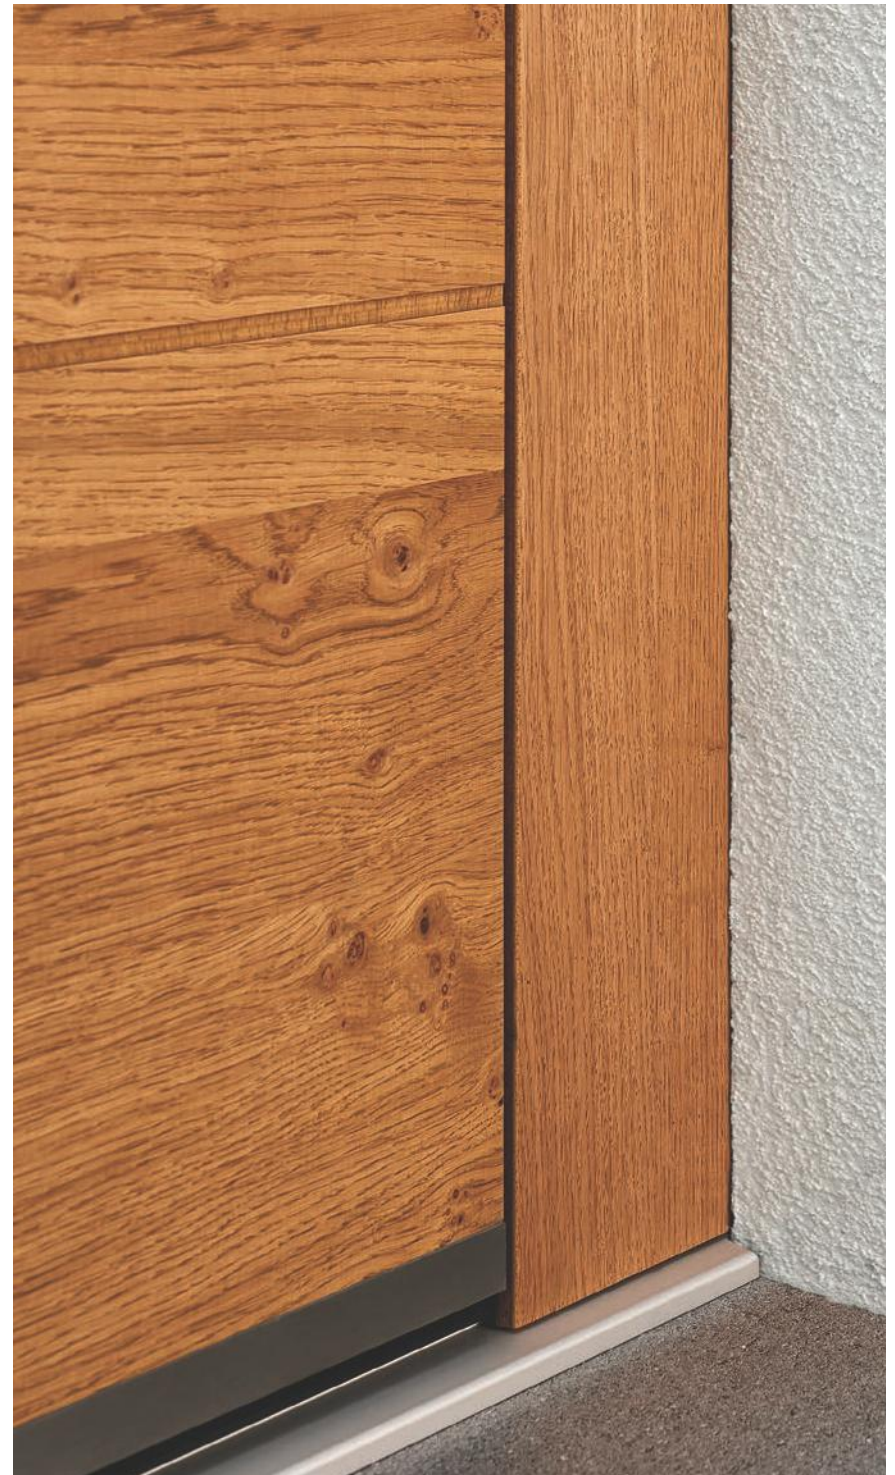

**1641 - ALU | HOLZ-ALU | HOLZ**

*Ausführung in Holz EICHE ASTIG - geölt NAVARRA / Flügel querfurniert /  
Außengriff 9613 mit diskreter LUX Beleuchtung / Zuverlässiges Schließsystem  
mit Fingerscanner SECURO im Außengriff mit ARMO COMFORT ELECTRO Verriegelung /  
Wetterschenkel 6444 / Bodenambientbeleuchtung LUX*