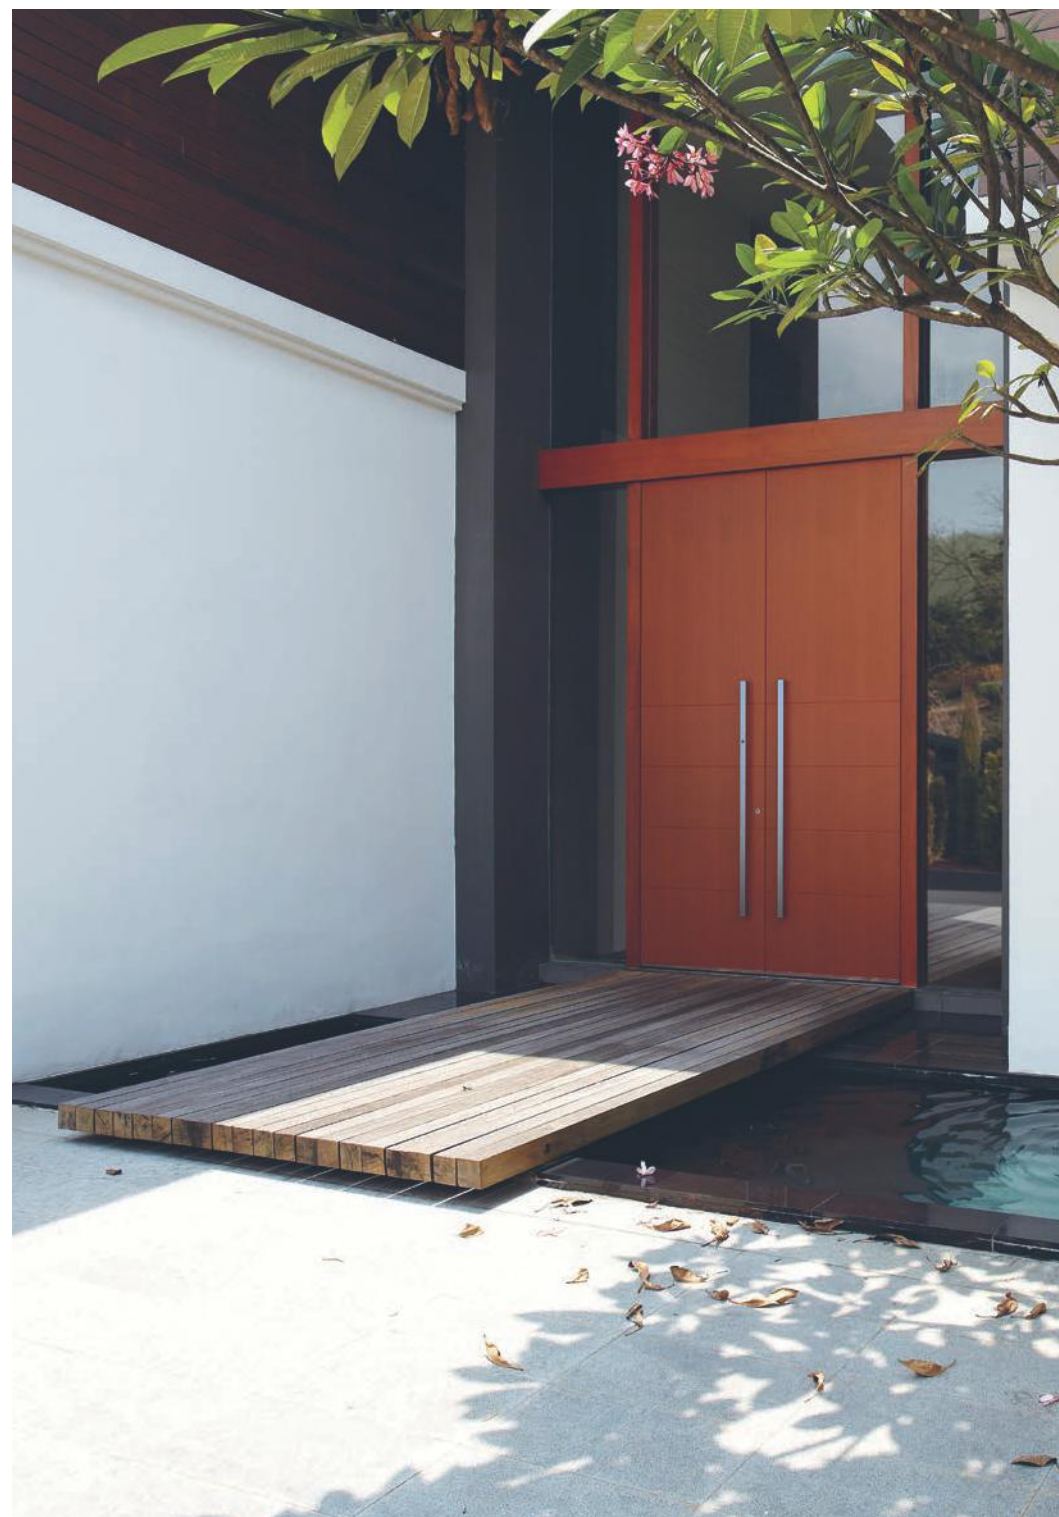

6011 - ALU | HOLZ-ALU | HOLZ

*Farbe 70105 / Eleganter Außengriff RUND135 mit Beleuchtung MAGMALUX /
Zuverlässiges Schließsystem mit Fingerscanner SECURO im Außengriff
mit ARMO COMFORT ELECTRO Verriegelung / Wetterschenkel 6444*