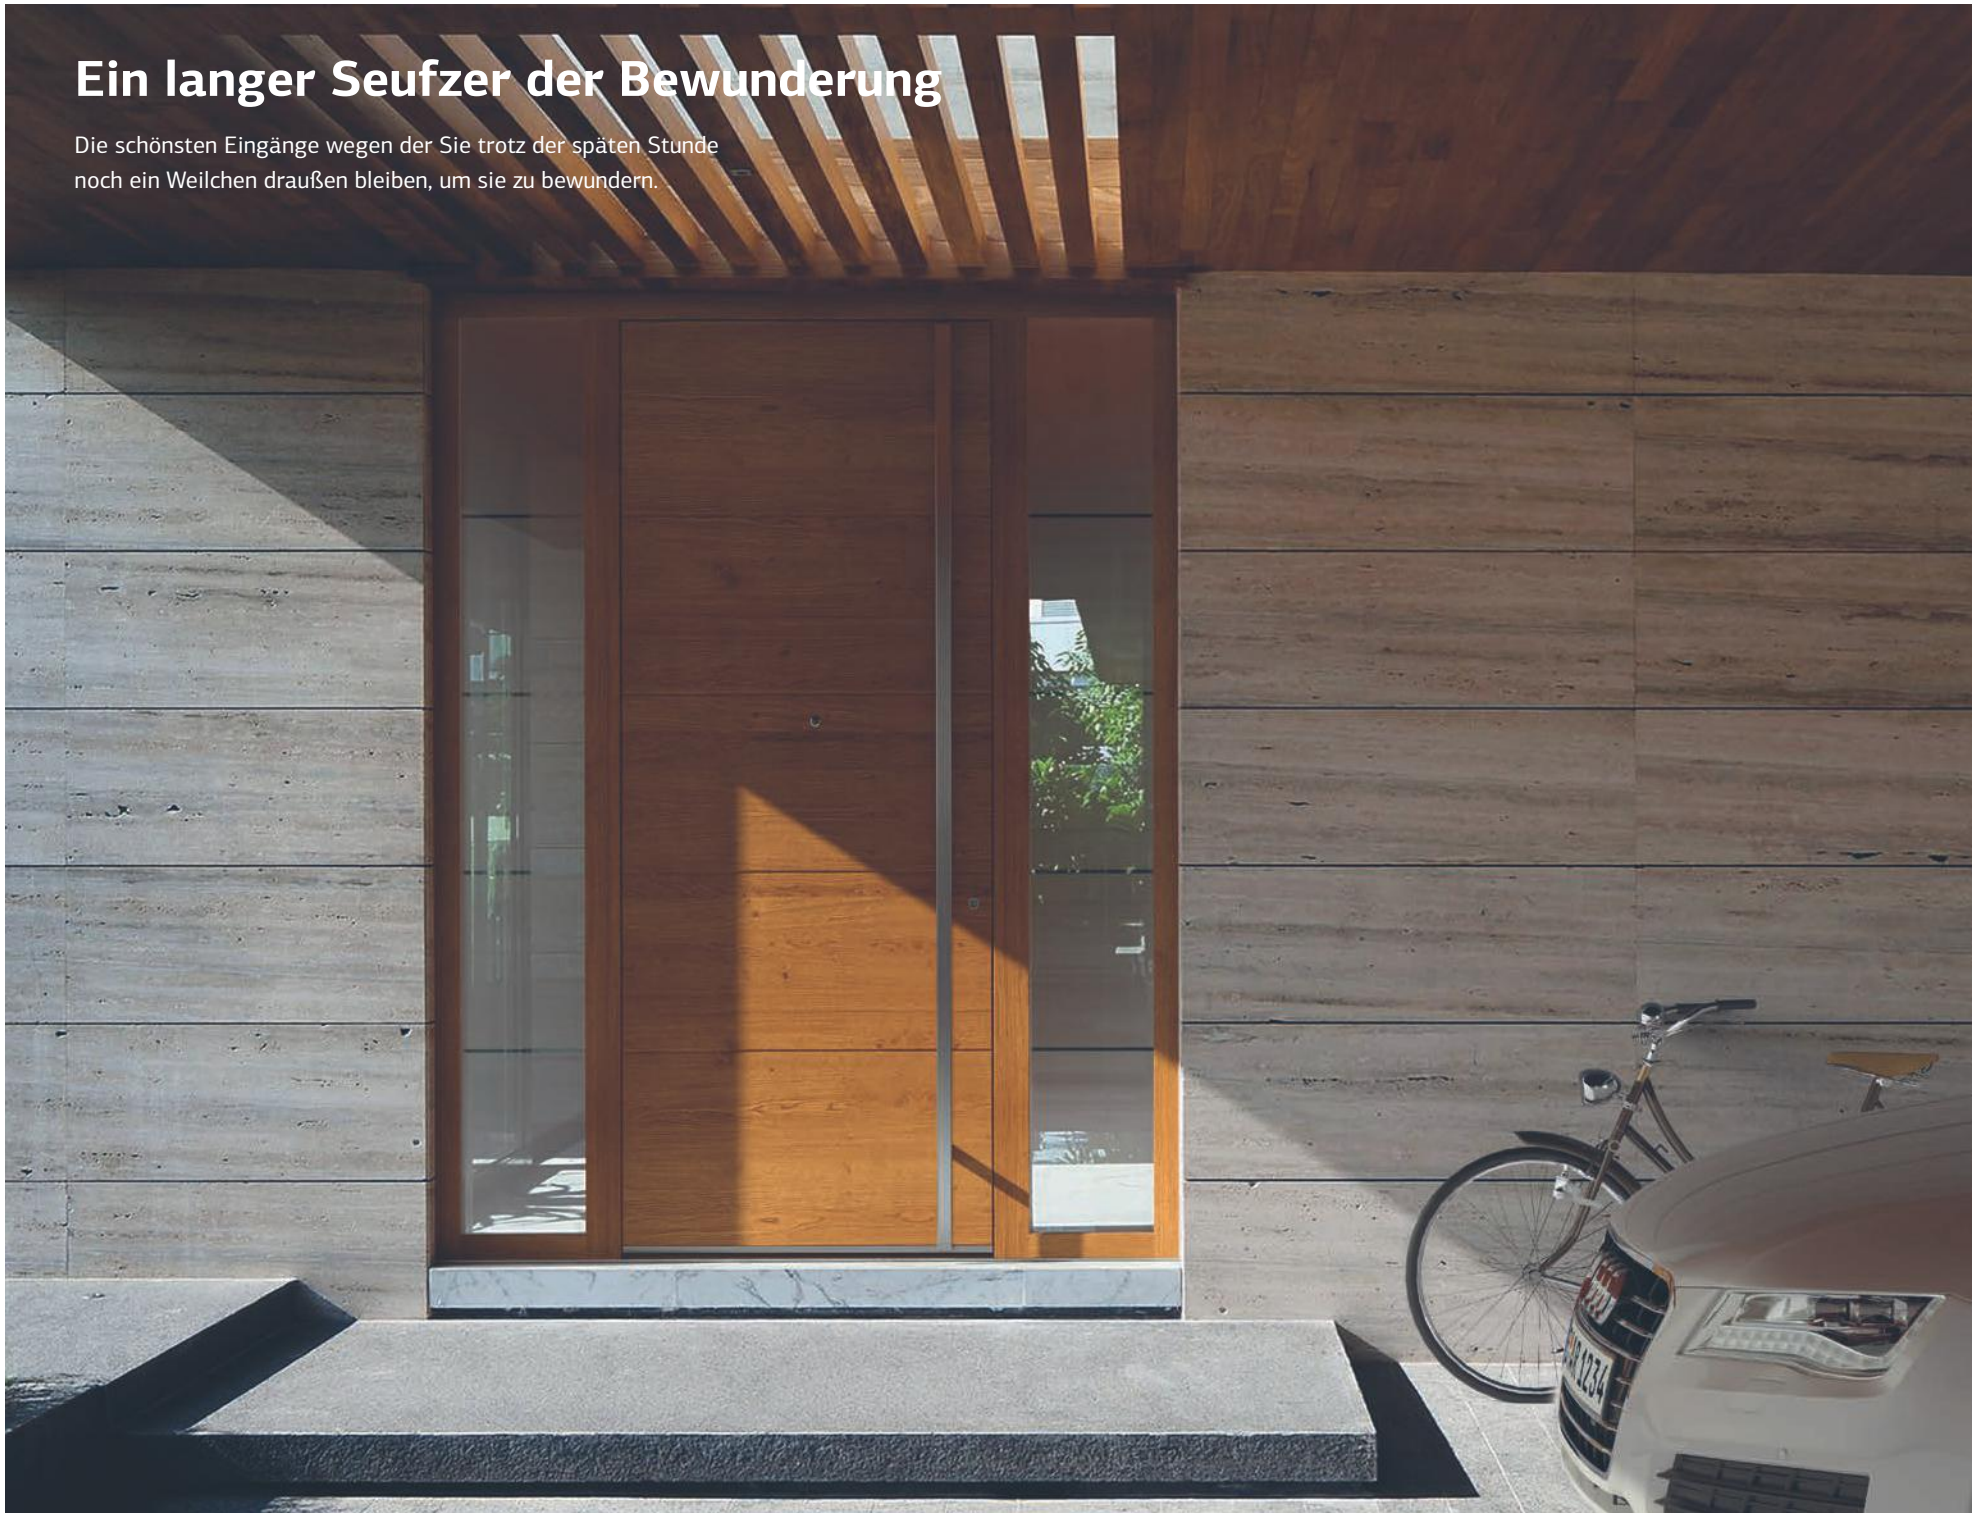

Ein langer Seufzer der Bewunderung

Die schönsten Eingänge wegen der Sie trotz der späten Stunde noch ein Weilchen draußen bleiben, um sie zu bewundern.