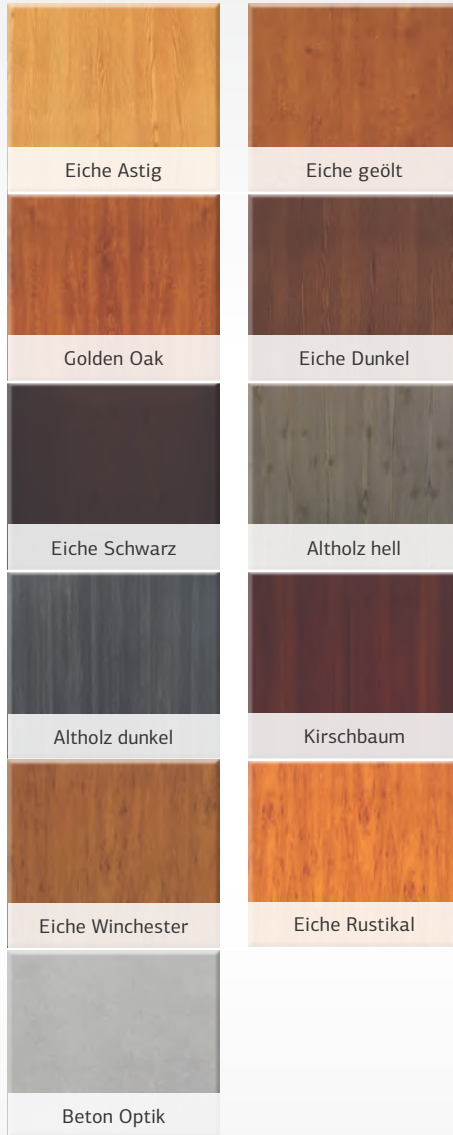

# Wählen Sie die Farbe von Aluminium ...

## FARBEN ALU STANDARD

## FARBEN ALU GLATT MATT

## FARBEN ALU METALLIC GLATT UND FEINSTRUKTUR

Wenden Sie sich bitte an das Verkaufsteam, um weitere Informationen zum Farben-Sortiment zu erhalten.

**FARBEN ALU  
HOLZDEKOR**